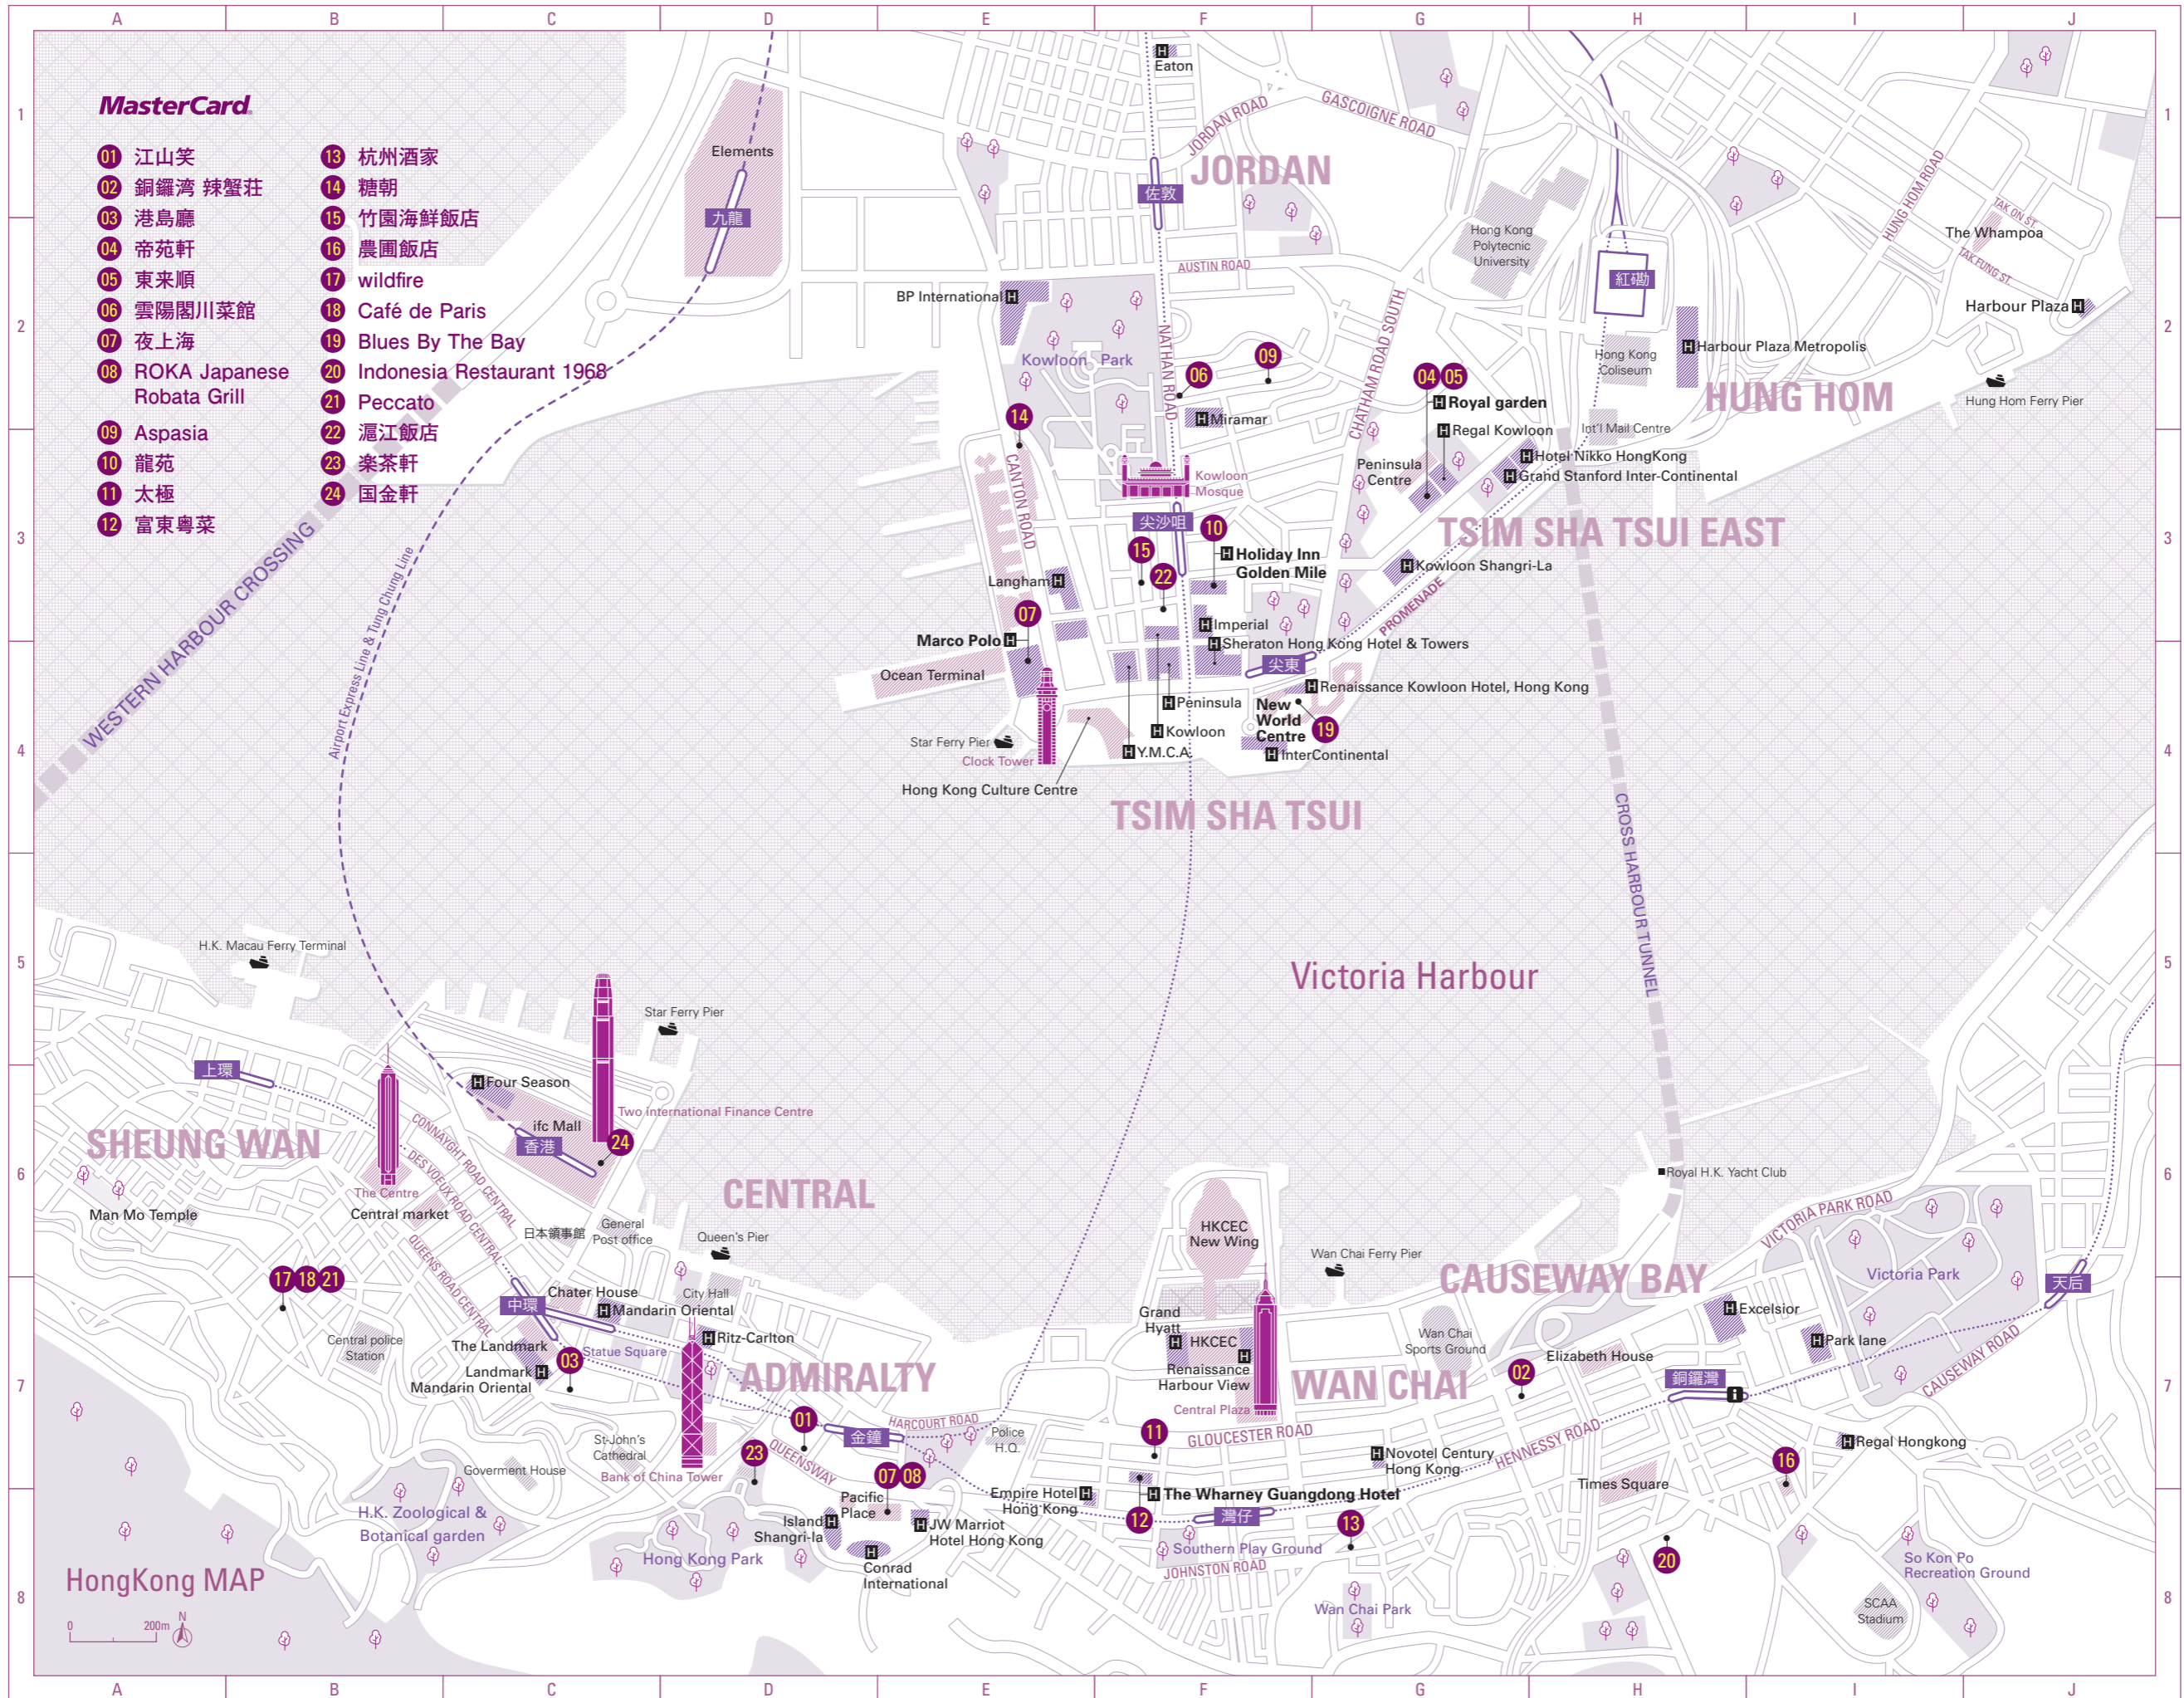

MasterCard

- | | |
|-------------------------------|------------------------------|
| 01 江山笑 | 13 杭州酒家 |
| 02 銅鑼灣 辣蟹莊 | 14 糖朝 |
| 03 港島廳 | 15 竹園海鮮飯店 |
| 04 帝苑軒 | 16 農圃飯店 |
| 05 東來順 | 17 wildfire |
| 06 雲陽閣川菜館 | 18 Café de Paris |
| 07 夜上海 | 19 Blues By The Bay |
| 08 ROKA Japanese Robata Grill | 20 Indonesia Restaurant 1968 |
| 09 Aspasia | 21 Peccato |
| 10 龍苑 | 22 滬江飯店 |
| 11 太極 | 23 樂茶軒 |
| 12 富東粵菜 | 24 國金軒 |

HongKong MAP

0 200m